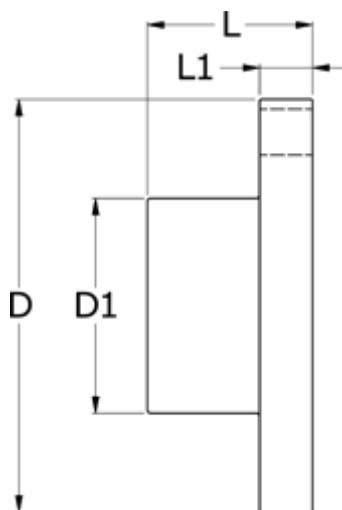

Varenummer: 330740001  
Beskrivelse: Koblingsdel Rupex str. 400  
Part 1

## Mål

---

D	= 400
D1	= 230
L	= 160
L1	= 42
Max boring	= 140
Moment (Nm)	= 12500